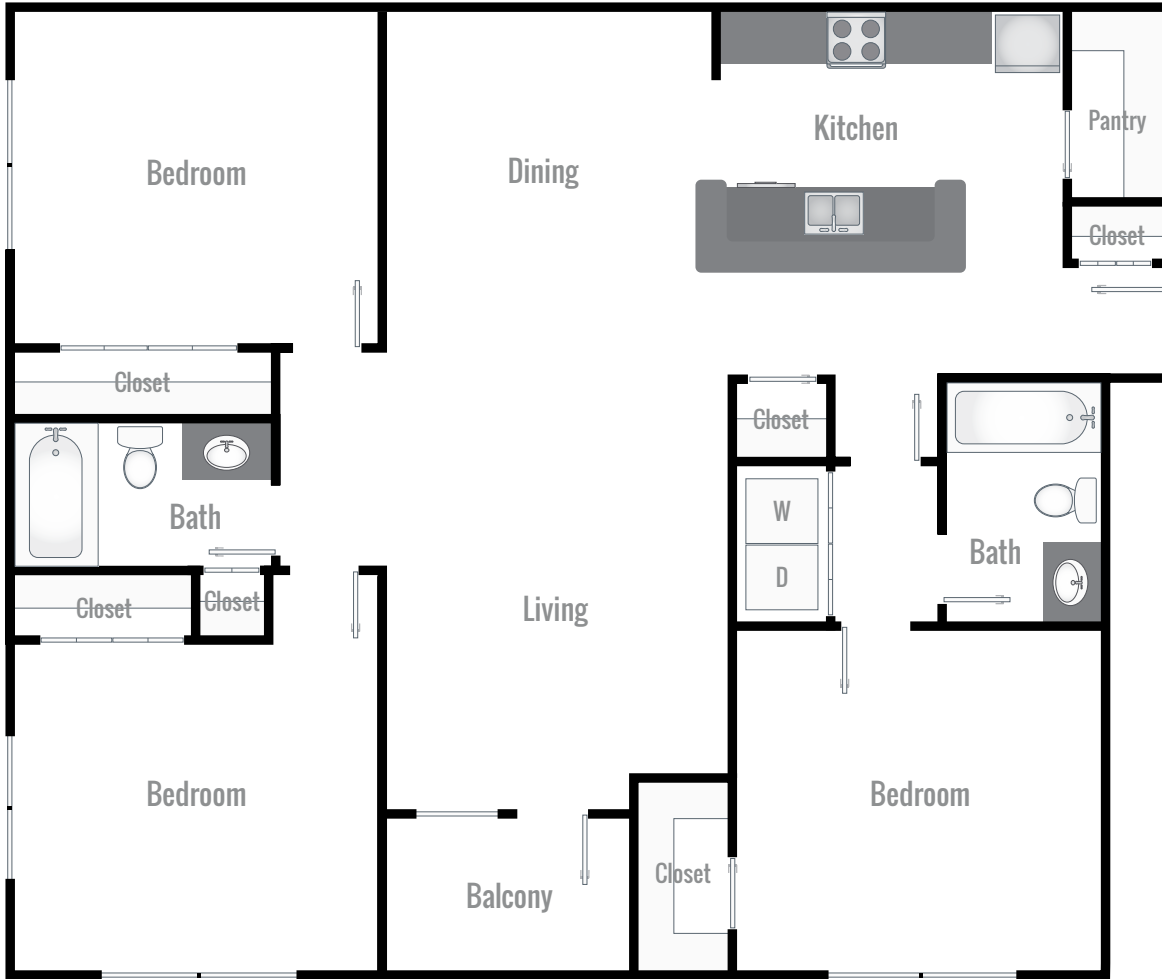

FLOOR PLAN A1

1 BEDROOM | 1 BATH | 719 SF

LAKE CAMERON

919.303.0005

1000 Cameron Woods Dr
Apex, NC 27523

LakeCameronApts.com

FLOOR PLAN B1

2 BEDROOM | 2 BATH | 1050 SF

LAKE CAMERON

919.303.0005

1000 Cameron Woods Dr
Apex, NC 27523

LakeCameronApts.com

FLOOR PLAN C1

3 BEDROOM | 2 BATH | 1226 SF

LAKE CAMERON

919.303.0005